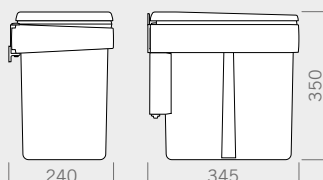

SINGLE

Bins with door fixing Pattumiere con fissaggio alla porta

Our bins are fixed directly onto one cabinet side and through a patented system. The lid opens and closes automatically with the opening of the door. The bin therefore becomes easy to use and to extract, highly functional for use but also for cleaning. The rectangular shape gives a modern feeling to the product, adapting to all cabinet bases from 450 mm. 15 lt or 20 lt bins are available.

I nostri cestini sono fissati direttamente ad un fianco del mobile e attraverso un sistema brevettato, il coperchio si apre e chiude automaticamente con l'apertura della porta. Il cestino quindi diventa di facile utilizzo, di semplice estrazione e altamente funzionale all'uso ed anche alla sua pulizia. La forma rettangolare dà un tono più moderno al prodotto adattandosi a tutti i mobili a partire dalla base da 450 mm. Disponibile con cestino da 15 lt o da 20 lt.

Dumpster door Single
/ 15 lt

Dumpster door Single
/ 20 lt

Dumpster door Single / 15 lt

cod. 820110101

15 lt cabinet bin with opening and closing lid.

Pattumiera 15 lt ad anta con coperchio apri e chiudi.

Dumpster door Single / 20 lt

cod. 820110301

20 lt cabinet bin with opening and closing lid.

Pattumiera 20 lt ad anta con coperchio apri e chiudi.

ASSEMBLY SOLUTIONS SOLUZIONI DI MONTAGGIO