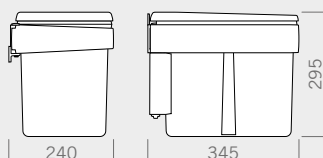

SINGLE

Bins with door fixing Pattumiere con fissaggio alla porta

Our bins are fixed directly onto one cabinet side and through a patented system. The lid opens and closes automatically with the opening of the door. The bin therefore becomes easy to use and to extract, highly functional for use but also for cleaning. The rectangular shape gives a modern feeling to the product, adapting to all cabinet bases from 450 mm. 15 lt or 20 lt bins are available.

I nostri cestini sono fissati direttamente ad un fianco del mobile e attraverso un sistema brevettato, il coperchio si apre e chiude automaticamente con l'apertura della porta. Il cestino quindi diventa di facile utilizzo, di semplice estrazione e altamente funzionale all'uso ed anche alla sua pulizia. La forma rettangolare dà un tono più moderno al prodotto adattandosi a tutti i mobili a partire dalla base da 450 mm. Disponibile con cestino da 15 lt o da 20 lt.

Dumpster door Single
/ 15 lt

Dumpster door Single
/ 20 lt

Dumpster door Single / 15 lt

cod. 820110101

15 lt cabinet bin with opening and closing lid.

Pattumiera 15 lt ad anta con coperchio apri e chiudi.

Dumpster door Single / 20 lt

cod. 820110301

20 lt cabinet bin with opening and closing lid.

Pattumiera 20 lt ad anta con coperchio apri e chiudi.

ASSEMBLY SOLUTIONS SOLUZIONI DI MONTAGGIO