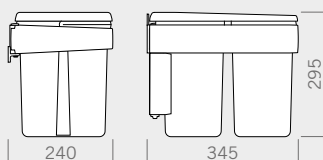

DOUBLE

Bins with door fixing Pattumiere con fissaggio alla porta

Our bins are fixed directly onto one cabinet side and through a patented system. The lid opens and closes automatically with the opening of the door. The bin therefore becomes easy to use and to extract, highly functional for use but also for cleaning. The rectangular shape gives a modern feeling to the product, adapting to all cabinet bases from 450 mm. Two 7 lt or two 10 lt bins are available.

I nostri cestini sono fissati direttamente ad un fianco del mobile e attraverso un sistema brevettato, il coperchio si apre e chiude automaticamente con l'apertura della porta. Il cestino quindi diventa di facile utilizzo, di semplice estrazione e altamente funzionale all'uso ed anche alla sua pulizia. La forma rettangolare dà un tono più moderno al prodotto adattandosi a tutti i mobili a partire dalla base da 450 mm. Disponibile con due cestini da 7 lt o due da 10 lt.

Dumpster door Double/7+7 lt

cod. **820110201**

Double 7 + 7 lt bin with opening and closing lid.

Pattumiera doppia 7+7 lt ad anta con coperchio apri e chiudi.

Dumpster door Double/ 10+ 10 lt (20 lt with divider)

cod. **820110601**

Double 10+10lt bin with opening and closing lid.

Pattumiera doppia 10+10lt ad anta con coperchio apri e chiudi.

ASSEMBLY SOLUTIONS SOLUZIONI DI MONTAGGIO