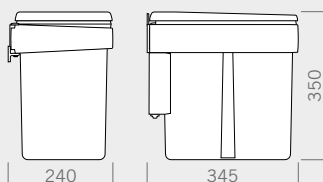

## Bins with door fixing Pattumiere con fissaggio alla porta

Our bins are fixed directly onto one cabinet side and through a patented system. The lid opens and closes automatically with the opening of the door. The bin therefore becomes easy to use and to extract, highly functional for use but also for cleaning. The rectangular shape gives a modern feeling to the product, adapting to all cabinet bases from 450 mm. Two 7 lt or two 10 lt bins are available.

I nostri cestini sono fissati direttamente ad un fianco del mobile e attraverso un sistema brevettato, il coperchio si apre e chiude automaticamente con l'apertura della porta. Il cestino quindi diventa di facile utilizzo, di semplice estrazione e altamente funzionale all'uso ed anche alla sua pulizia. La forma rettangolare dà un tono più moderno al prodotto adattandosi a tutti i mobili a partire dalla base da 450 mm. Disponibile con due cestini da 7 lt o due da 10 lt.

### Dumpster door Double/7+7 lt

cod. **820110201**

Double 7 + 7 lt bin with opening and closing lid.

Pattumiera doppia 7+7 lt ad anta con coperchio apri e chiudi.

### Dumpster door Double/ 10+ 10 lt (20 lt with divider)

cod. **820110601**

Double 10+10lt bin with opening and closing lid.

Pattumiera doppia 10+10lt ad anta con coperchio apri e chiudi.