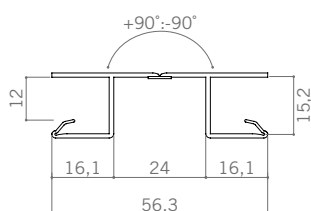

### For PVC plinth coated

Per zoccolo PVC rivestito

**COD. 362**

**COD. 361**

**COD. 368**

**COD. 370**

CODE CODICE	height H altezza H (mm)	pieces per box pezzi per scatola (pcs)	weight per box peso per scatola (kg)
<b>362 1</b>	100	50	1,6
<b>362 2</b>	120	50	1,8
<b>362 3</b>	150	50	2,2
<b>362 5</b>	170	50	2,3
<b>362 4</b>	180	50	2,4
<b>361 1</b>	100	50	1,8
<b>361 2</b>	120	50	2
<b>361 3</b>	150	50	2,5
<b>361 5</b>	170	50	2,7
<b>361 4</b>	180	50	2,8
<b>368 1</b>	100	50	1
<b>368 2</b>	120	50	1,1
<b>368 3</b>	150	50	1,3
<b>368 5</b>	170	50	1,4
<b>368 4</b>	180	50	1,5
<b>370 1</b>	100	100	1,6
<b>370 2</b>	120	100	1,6
<b>370 3</b>	150	100	1,6
<b>370 5</b>	170	100	1,6
<b>370 4</b>	180	100	1,6