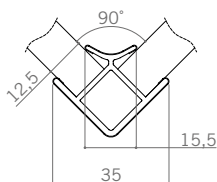

### For PVC plinth coated

Per zoccolo PVC rivestito

**COD. 362**

**COD. 361**

**COD. 368**

**COD. 370**

CODE CODICE	height H altezza H (mm)	pieces per box pezzi per scatola (pcs)	weight per box peso per scatola (kg)
<b>362 1</b>	100	50	1,6
<b>362 2</b>	120	50	1,8
<b>362 3</b>	150	50	2,2
<b>362 5</b>	170	50	2,3
<b>362 4</b>	180	50	2,4
<b>361 1</b>	100	50	1,8
<b>361 2</b>	120	50	2
<b>361 3</b>	150	50	2,5
<b>361 5</b>	170	50	2,7
<b>361 4</b>	180	50	2,8
<b>368 1</b>	100	50	1
<b>368 2</b>	120	50	1,1
<b>368 3</b>	150	50	1,3
<b>368 5</b>	170	50	1,4
<b>368 4</b>	180	50	1,5
<b>370 1</b>	100	100	1,6
<b>370 2</b>	120	100	1,6
<b>370 3</b>	150	100	1,6
<b>370 5</b>	170	100	1,6
<b>370 4</b>	180	100	1,6