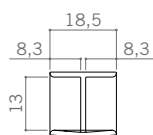

### For PVC plinth coated

Per zoccolo PVC rivestito

**COD. 362**

**COD. 361**

**COD. 368**

**COD. 370**

CODE CODICE	height H altezza H (mm)	pieces per box pezzi per scatola (pcs)	weight per box peso per scatola (kg)
<b>362 1</b>	100	50	1,6
<b>362 2</b>	120	50	1,8
<b>362 3</b>	150	50	2,2
<b>362 5</b>	170	50	2,3
<b>362 4</b>	180	50	2,4
<b>361 1</b>	100	50	1,8
<b>361 2</b>	120	50	2
<b>361 3</b>	150	50	2,5
<b>361 5</b>	170	50	2,7
<b>361 4</b>	180	50	2,8
<b>368 1</b>	100	50	1
<b>368 2</b>	120	50	1,1
<b>368 3</b>	150	50	1,3
<b>368 5</b>	170	50	1,4
<b>368 4</b>	180	50	1,5
<b>370 1</b>	100	100	1,6
<b>370 2</b>	120	100	1,6
<b>370 3</b>	150	100	1,6
<b>370 5</b>	170	100	1,6
<b>370 4</b>	180	100	1,6