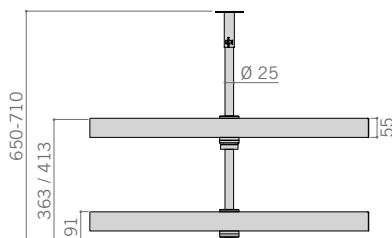

861

Trays Cestelli

Circular tray set.
Coppia di cestelli circolari.

QUICK INFO INFORMAZIONI

Circular rotating racks designed to make the most of space in corner kitchen units with a chamfer.

Cestelli girevoli circolari progettati per massimizzare lo spazio nelle basi angolari della cucina inclinate.

CODE CODICE	M	Ø	pieces per box pezzi per scatola
	(mm)	(mm)	(pcs)

861111	10	20	800	710	1
---------------	-----------	-----------	-----	-----	---

861112	10	20	900	810	1
---------------	-----------	-----------	-----	-----	---