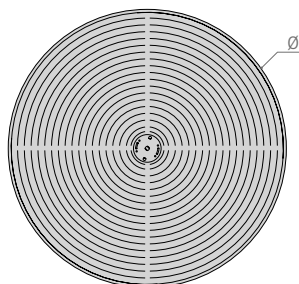

861

Trays Cestelli

Circular tray set.
Coppia di cestelli circolari.

QUICK INFO INFORMAZIONI

Circular rotating racks designed to make the most of space in corner kitchen units with a chamfer.

Cestelli girevoli circolari progettati per massimizzare lo spazio nelle basi angolari della cucina inclinate.

CODE CODICE	M	Ø	pieces per box pezzi per scatola
	(mm)	(mm)	(pcs)

861111	10	20	800	710	1
---------------	-----------	-----------	-----	-----	---

861112	10	20	900	810	1
---------------	-----------	-----------	-----	-----	---

10 White plastic / **20** Grey plastic
-- **10** Plastica bianca / **20** Plastica grigia

White

Grey

cod. 10

cod. 20