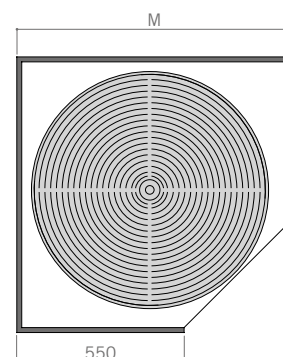

861

Trays Cestelli

Circular tray set.
Coppia di cestelli circolari.

QUICK INFO INFORMAZIONI

Circular rotating racks designed to make the most of space in corner kitchen units with a chamfer.

Cestelli girevoli circolari progettati per massimizzare lo spazio nelle basi angolari della cucina inclinate.

CODE CODICE	M	Ø	pieces per box pezzi per scatola
	(mm)	(mm)	(pcs)

861111	10	20	800	710	1
---------------	-----------	-----------	-----	-----	---

861112	10	20	900	810	1
---------------	-----------	-----------	-----	-----	---

10 White plastic / **20** Grey plastic
-- **10** Plastica bianca / **20** Plastica grigia

White

Grey

cod. 10

cod. 20