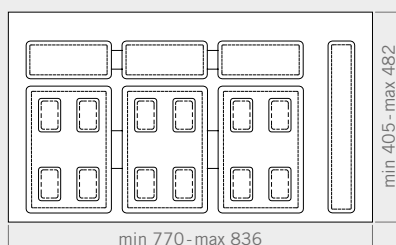

800/900

Drawer bins Pattumiere per cassetto

Leave nothing to chance!
Even in the larger modules:
800 / 900 we take advantage
of all the tray space, also thanks
to the housing placed side-
by-side and behind the bin.
Detergents, sponges, bags...
an easy way to reorder everyday
products.

Nulla è lasciato al caso,
anche nei moduli più grandi,
800 / 900 sfruttiamo tutti gli
spazi del vassoio, anche grazie
alle vaschette posizionate
lateralmente e dietro gli alloggi
dei cestini. Detergenti, spugne,
sacchetti...
un modo semplice per riordinare
prodotti di uso quotidiano.

Dumpster drawer 900
/ 2x12lt+2x6lt

Tray 800

Tray height / Altezza vassoio 45 mm

Bin 6 lt

Bin 7 lt

Tray 900

Tray height / Altezza vassoio 45 mm

Bin 12 lt

Bin 15 lt

H 216

12lt

6lt

H 266

15lt

7lt

cod. 820010701