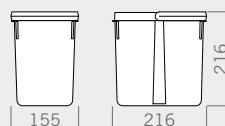

800/900

Drawer bins Pattumiere per cassetto

Leave nothing to chance!
Even in the larger modules:
800 / 900 we take advantage
of all the tray space, also thanks
to the housing placed side-
by-side and behind the bin.
Detergents, sponges, bags...
an easy way to reorder everyday
products.

Nulla è lasciato al caso,
anche nei moduli più grandi,
800 / 900 sfruttiamo tutti gli
spazi del vassoio, anche grazie
alle vaschette posizionate
lateralmente e dietro gli alloggi
dei cestini. Detergenti, spugne,
sacchetti...
un modo semplice per riordinare
prodotti di uso quotidiano.

Dumpster drawer 900
/ 2x12lt+2x6lt

Tray 800

Tray height / Altezza vassoio 45 mm

Bin 6 lt

Bin 7 lt

Tray 900

Tray height / Altezza vassoio 45 mm

Bin 12 lt