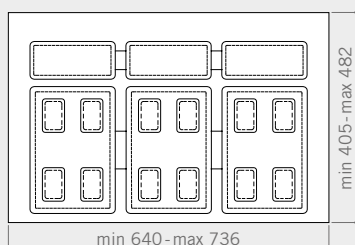

800/900

Drawer bins Pattumiere per cassetto

Leave nothing to chance!
Even in the larger modules:
800 / 900 we take advantage
of all the tray space, also thanks
to the housing placed side-
by-side and behind the bin.
Detergents, sponges, bags...
an easy way to reorder everyday
products.

Nulla è lasciato al caso,
anche nei moduli più grandi,
800 / 900 sfruttiamo tutti gli
spazi del vassoio, anche grazie
alle vaschette posizionate
lateralmente e dietro gli alloggi
dei cestini. Detergenti, spugne,
sacchetti...
un modo semplice per riordinare
prodotti di uso quotidiano.

Dumpster drawer 900
/ 2x12lt+2x6lt

Tray 800

Tray height / Altezza vassoio 45 mm

Bin 6 lt

Bin 7 lt

Tray 900

Tray height / Altezza vassoio 45 mm

Bin 12 lt

Bin 15 lt

H 216

12lt

6lt

H 266

15lt

7lt

cod. 820010701