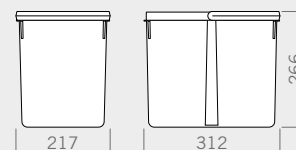

Nulla è lasciato al caso,
anche nei moduli più grandi,
800 / 900 sfruttiamo tutti gli
spazi del vassoio, anche grazie
alle vaschette posizionate
lateralmente e dietro gli alloggi
dei cestini. Detergenti, spugne,
sacchetti...
un modo semplice per riordinare
prodotti di uso quotidiano.

Dumpster drawer 900
/ 2x12lt+2x6lt

Tray 800

Tray height / Altezza vassoio 45 mm

Bin 6 lt

Bin 7 lt

Tray 900

Tray height / Altezza vassoio 45 mm

Bin 12 lt

Bin 15 lt

H 216

12lt

6lt

H 266

15lt

7lt

cod. 820010701

cod. 820122201

cod. 820123201

Tray 800
Vassoio 800

2x 12lt+2x 6lt bins
2 pattumiere da 12lt+2 da 6lt

2x 15lt+2x 7lt bins
2 pattumiere da 15lt+2 da 7lt

cod. 820121801

cod. 820121901

3x 12lt bins
3 pattumiere da 12lt