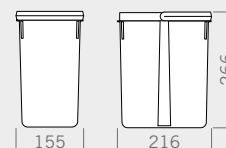

800/900

Drawer bins Pattumiere per cassetto

Leave nothing to chance!
Even in the larger modules:
800 / 900 we take advantage
of all the tray space, also thanks
to the housing placed side-
by-side and behind the bin.
Detergents, sponges, bags...
an easy way to reorder everyday
products.

Nulla è lasciato al caso,
anche nei moduli più grandi,
800 / 900 sfruttiamo tutti gli
spazi del vassoio, anche grazie
alle vaschette posizionate
lateralmente e dietro gli alloggi
dei cestini. Detergenti, spugne,
sacchetti...
un modo semplice per riordinare
prodotti di uso quotidiano.

Dumpster drawer 900
/ 2x12lt+2x6lt

Tray 800

Tray height / Altezza vassoio 45 mm

Bin 6 lt

Bin 7 lt

Tray 900

Tray height / Altezza vassoio 45 mm

Bin 12 lt

Bin 15 lt

H 216

12lt

6lt

H 266

15lt

7lt

cod. 820010701