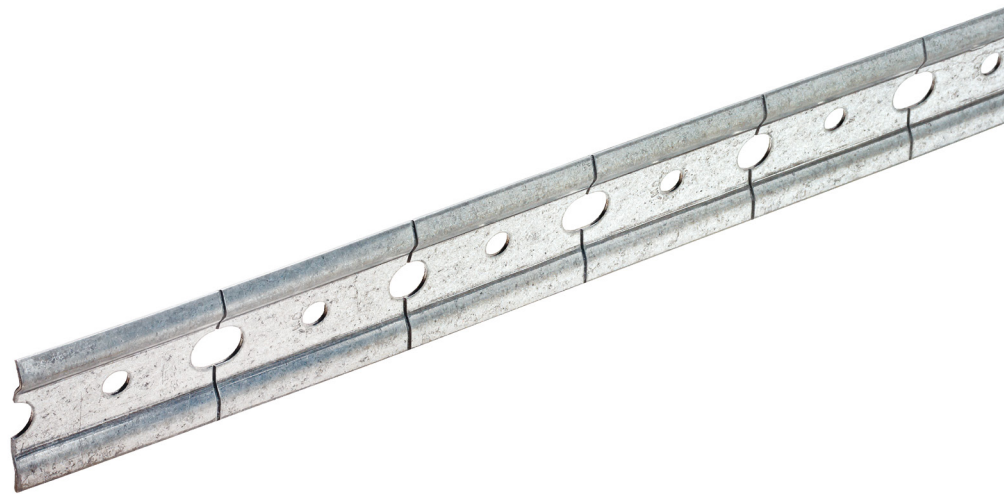

791

Suspended cabinet Reggipensile

Suspended bar cabinet
- 12/10 galvanized iron.

Barra reggipensile
- 12/10 ferro zincato.

CODE CODICE	length L lunghezza L (mm)	pieces per box pezzi per scatola (pcs)	weight per box peso per scatola (kg)
79101001	2.000	25	15