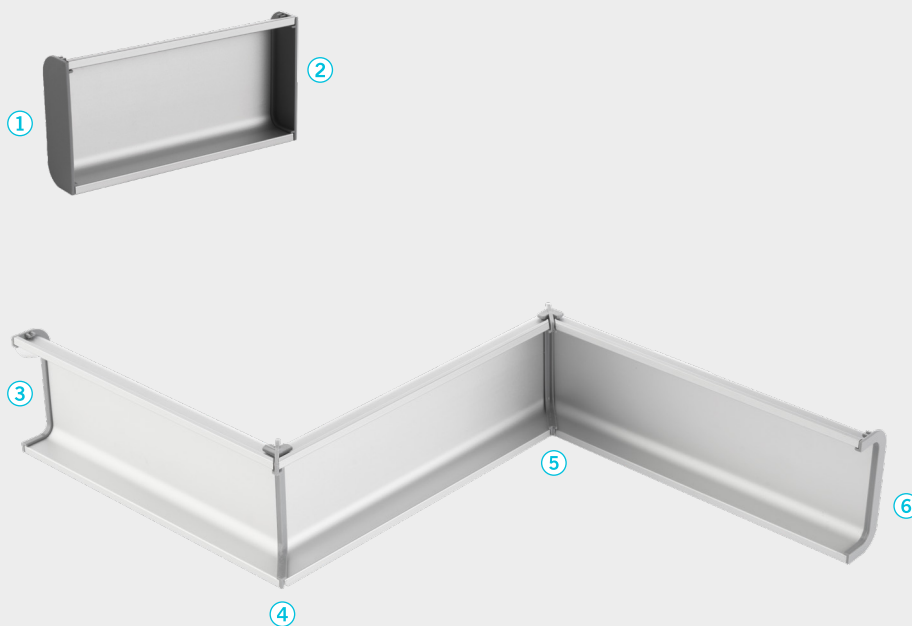

### For central horizontal gola profile

Per profilo gola centrale orizzontale

Pack of plastic accessories.  
 Confezione accessori in plastica.

**cod. 790C0102**

#### MOUNTING EXAMPLE

ESEMPIO MONTAGGIO

- ① lateral left cap close  
tappo laterale sinistro chiuso
- ② lateral right cap close  
tappo laterale destro chiuso
- ③ lateral left cap open  
tappo laterale sinistro aperto
- ④ external corner  
angolo esterno
- ⑤ internal corner  
angolo interno
- ⑥ lateral right cap open  
tappo laterale destro aperto