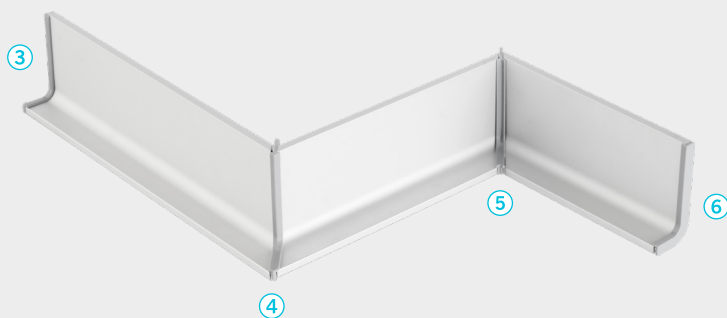

### For top horizontal gola profile

Per profilo gola superiore orizzontale

Pack of plastic accessories.  
 Confezione accessori in plastica.

cod. 790C0101

#### MOUNTING EXAMPLE

ESEMPIO MONTAGGIO

- ① lateral left cap close  
tappo laterale sinistro chiuso
- ② lateral right cap close  
tappo laterale destro chiuso
- ③ lateral left cap open  
tappo laterale sinistro aperto
- ④ external corner  
angolo esterno
- ⑤ internal corner  
angolo interno
- ⑥ lateral right cap open  
tappo laterale destro aperto