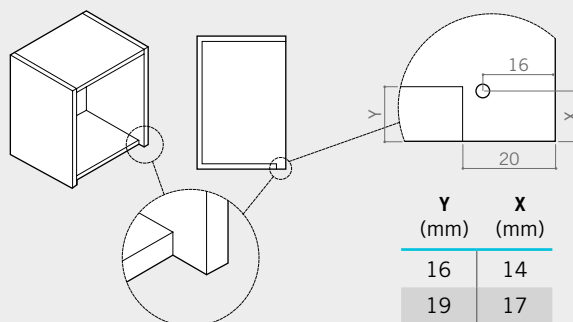

7900700

Horizontal wall unit profile Superiore orizzontale

Gola wall unit to pressure.
Gola top a pressione.

ASSEMBLY SOLUTIONS SOLUZIONI DI MONTAGGIO

FINISHES FINITURE

Inox anodized, satin anodized, anthracite grey painted, white painted.

Anodizzato acciaio, anodizzato satinato, verniciato grigio antracite, verniciato bianco.

CODE CODICE	length L lunghezza L (m)	meters per box metri per scatola (m)	pieces per box pezzi per scatola (pcs)	weight per box peso per scatola (kg)
7900700	2,35	18,8	8	8,62