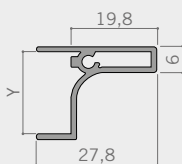

7900700

Horizontal wall unit profile Superiore orizzontale

Gola wall unit to pressure.
Gola top a pressione.

ASSEMBLY SOLUTIONS SOLUZIONI DI MONTAGGIO

FINISHES FINITURE

Inox anodized, satin anodized, anthracite grey painted, white painted.

Anodizzato acciaio, anodizzato satinato, verniciato grigio antracite, verniciato bianco.

CODE CODICE	length L lunghezza L (m)	meters per box metri per scatola (m)	pieces per box pezzi per scatola (pcs)	weight per box peso per scatola (kg)
7900700	2,35	18,8	8	8,62