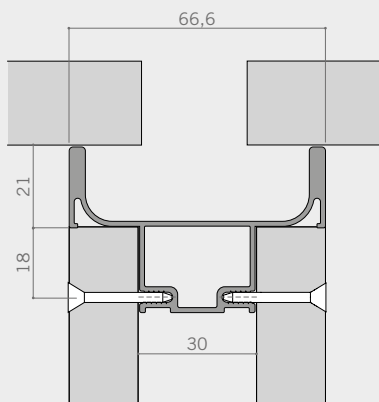

7900600

Vertical central Centrale verticale

Central vertical gola profile
in aluminium.

Profilo gola centrale
verticale in alluminio.

ASSEMBLY SOLUTIONS SOLUZIONI DI MONTAGGIO

FINISHES FINITURE

Inox anodized, polished anodized,
satin anodized, anthracite grey painted.

Anodizzato acciaio, anodizzato brillante,
anodizzato satinato, verniciato grigio antracite.

CODE CODICE	length L lunghezza L (m)	meters per box metri per scatola (m)	pieces per box pezzi per scatola (pcs)	weight per box peso per scatola (kg)
7900600	2,35	14,1	6	13,83