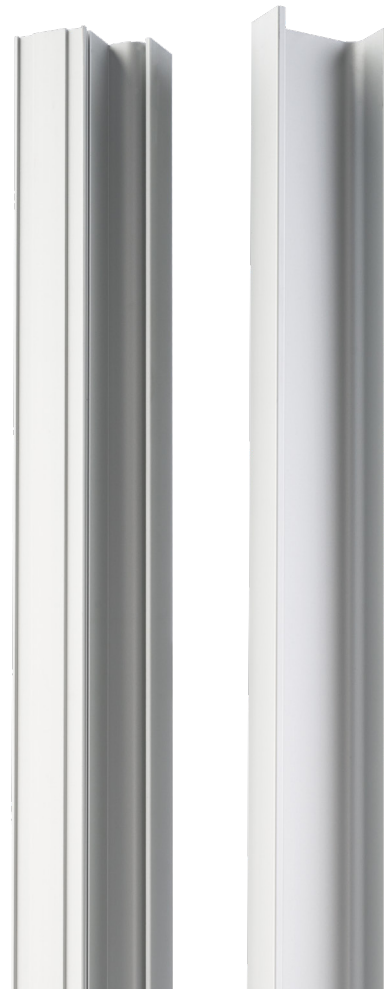

7900500

Vertical lateral Laterale verticale

Lateral vertical gola profile
in aluminium.

Profilo gola laterale
verticale in alluminio.

ASSEMBLY SOLUTIONS SOLUZIONI DI MONTAGGIO

FINISHES FINITURE

Inox anodized, polished anodized,
satin anodized, anthracite grey painted.

Anodizzato acciaio, anodizzato brillante,
anodizzato satinato, verniciato grigio antracite.

CODE CODICE	length L lunghezza L (m)	meters per box metri per scatola (m)	pieces per box pezzi per scatola (pcs)	weight per box peso per scatola (kg)
7900500	2,35	14,1	6	13,83