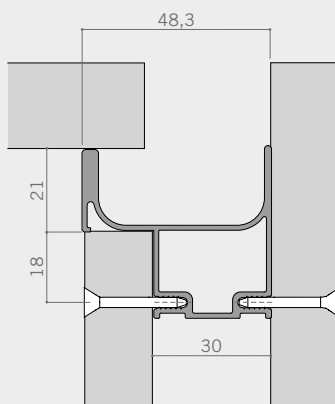

7900500

Vertical lateral Laterale verticale

Lateral vertical gola profile
in aluminium.

Profilo gola laterale
verticale in alluminio.

ASSEMBLY SOLUTIONS SOLUZIONI DI MONTAGGIO

FINISHES FINITURE

Inox anodized, polished anodized,
satin anodized, anthracite grey painted.

Anodizzato acciaio, anodizzato brillante,
anodizzato satinato, verniciato grigio antracite.

CODE CODICE	length L lunghezza L (m)	meters per box metri per scatola (m)	pieces per box pezzi per scatola (pcs)	weight per box peso per scatola (kg)
7900500	2,35	14,1	6	13,83