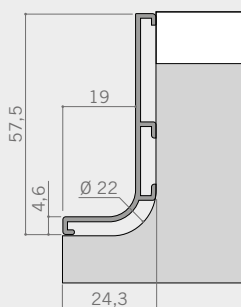

7900100

Horizontal top Superiore orizzontale

Horizontal superior gola.
Gola orizzontale superiore.

ASSEMBLY SOLUTIONS SOLUZIONI DI MONTAGGIO

FINISHES FINITURE

Inox anodized, polished anodized, satin anodized,
anthracite grey painted, white painted.

Anodizzato acciaio, anodizzato brillante, anodizzato
satinato, verniciato grigio antracite, verniciato bianco.

CODE CODICE	length L lunghezza L (m)	meters per box metri per scatola (m)	pieces per box pezzi per scatola (pcs)	weight per box peso per scatola (kg)
7900100	3,90	31,2	8	10,73