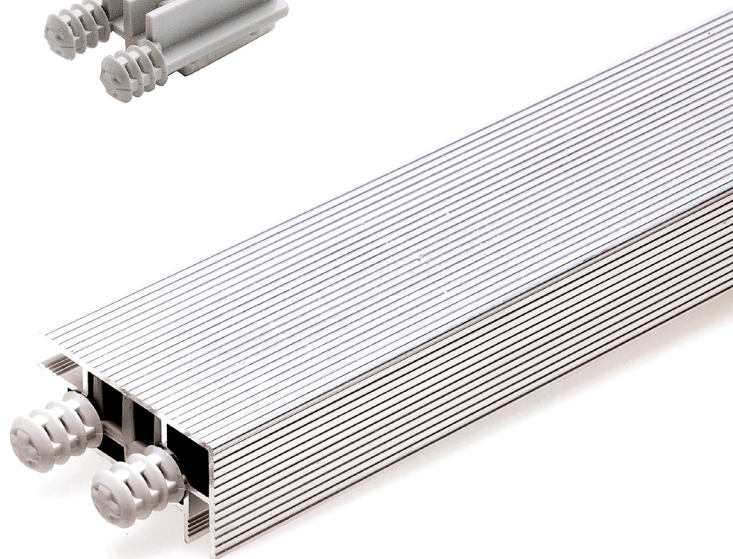

781MR

Joint profiles Catene

Aluminium joint profile.
Catena in alluminio.

MOUNTING PRECAUTIONS PRECAUZIONI DI MONTAGGIO

Kit: 1 aluminium profile
+ 2 end caps.

Kit: 1 profilo in alluminio
+ 2 terminali.

CODE CODICE	length L lunghezza L (mm)	pieces per box pezzi per scatola (pcs)	weight per box peso per scatola (kg)
781015MR	150	50	2,5
781030MR	300	50	4,5
781040MR	400	50	6
781045MR	450	50	7
781050MR	500	50	7,5
781060MR	600	50	9
781080MR	800	50	12
781090MR	900	50	14
781100MR	1.000	50	15,5
781105MR	1.050	50	16
781120MR	1.200	50	18,5
781150MR	1.500	50	23