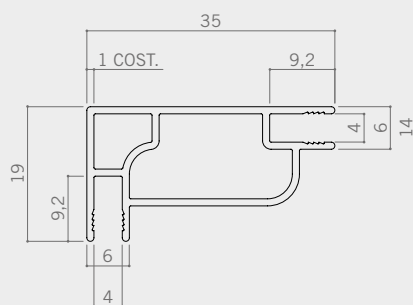

781MR

Joint profiles Catene

Aluminium joint profile.
Catena in alluminio.

MOUNTING PRECAUTIONS PRECAUZIONI DI MONTAGGIO

Kit: 1 aluminium profile
+ 2 end caps.

Kit: 1 profilo in alluminio
+ 2 terminali.

CODE CODICE	length L lunghezza L (mm)	pieces per box pezzi per scatola (pcs)	weight per box peso per scatola (kg)
781015MR	150	50	2,5
781030MR	300	50	4,5
781040MR	400	50	6
781045MR	450	50	7
781050MR	500	50	7,5
781060MR	600	50	9
781080MR	800	50	12
781090MR	900	50	14
781100MR	1.000	50	15,5
781105MR	1.050	50	16
781120MR	1.200	50	18,5
781150MR	1.500	50	23