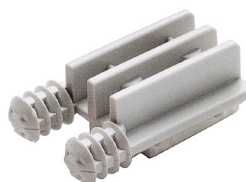

781MR

Joint profiles Catene

Aluminium joint profile.
Catena in alluminio.

MOUNTING PRECAUTIONS PRECAUZIONI DI MONTAGGIO

Kit: 1 aluminium profile
+ 2 end caps.

Kit: 1 profilo in alluminio
+ 2 terminali.

CODE CODICE	length L lunghezza L (mm)	pieces per box pezzi per scatola (pcs)	weight per box peso per scatola (kg)
781015MR	150	50	2,5
781030MR	300	50	4,5
781040MR	400	50	6
781045MR	450	50	7
781050MR	500	50	7,5
781060MR	600	50	9
781080MR	800	50	12
781090MR	900	50	14
781100MR	1.000	50	15,5
781105MR	1.050	50	16
781120MR	1.200	50	18,5
781150MR	1.500	50	23