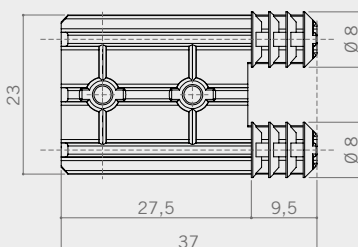

781MR

Joint profiles Catene

Aluminium joint profile.
Catena in alluminio.

MOUNTING PRECAUTIONS PRECAUZIONI DI MONTAGGIO

Kit: 1 aluminium profile
+ 2 end caps.

Kit: 1 profilo in alluminio
+ 2 terminali.

CODE CODICE	length L lunghezza L (mm)	pieces per box pezzi per scatola (pcs)	weight per box peso per scatola (kg)
781015MR	150	50	2,5
781030MR	300	50	4,5
781040MR	400	50	6
781045MR	450	50	7
781050MR	500	50	7,5
781060MR	600	50	9
781080MR	800	50	12
781090MR	900	50	14
781100MR	1.000	50	15,5
781105MR	1.050	50	16
781120MR	1.200	50	18,5
781150MR	1.500	50	23