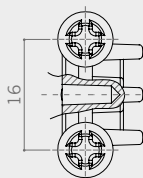

781MR

Joint profiles Catene

Aluminium joint profile.
Catena in alluminio.

MOUNTING PRECAUTIONS PRECAUZIONI DI MONTAGGIO

Kit: 1 aluminium profile
+ 2 end caps.

Kit: 1 profilo in alluminio
+ 2 terminali.

CODE CODICE	length L lunghezza L (mm)	pieces per box pezzi per scatola (pcs)	weight per box peso per scatola (kg)
781015MR	150	50	2,5
781030MR	300	50	4,5
781040MR	400	50	6
781045MR	450	50	7
781050MR	500	50	7,5
781060MR	600	50	9
781080MR	800	50	12
781090MR	900	50	14
781100MR	1.000	50	15,5
781105MR	1.050	50	16
781120MR	1.200	50	18,5
781150MR	1.500	50	23