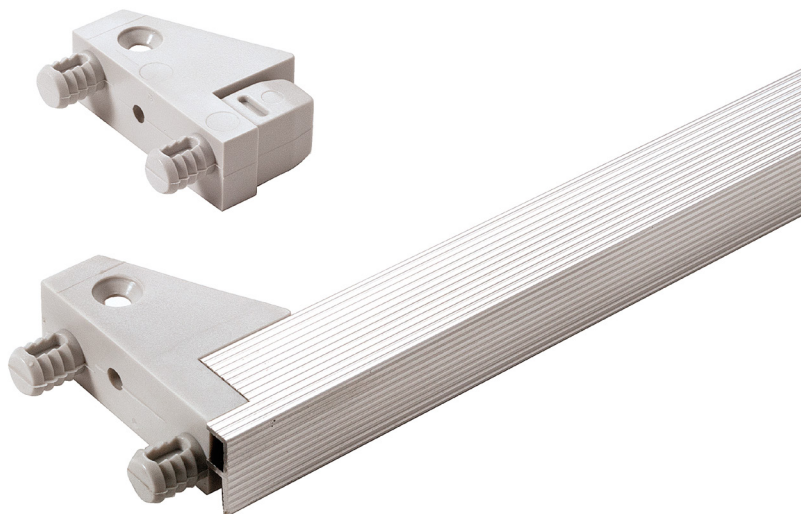

# 780 A

## Joint profiles

### Catene

Aluminium joint profile.  
Catena in alluminio.

#### PRECAUZIONI DI MONTAGGIO

- 1 Kit: 1 aluminium profile + 2 end caps.  
Kit: 1 profilo in alluminio + 2 terminali.
- 2 Pin's diameter: 8 mm.  
Diametro spina: 8 mm.
- 3 Distance X: 9 mm or 11 mm.  
Distanza X: 9 mm o 11 mm.