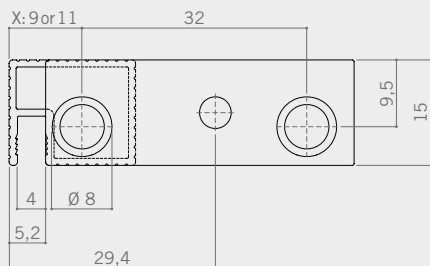

780 A

Joint profiles

Catene

Aluminium joint profile.
Catena in alluminio.

MOUNTING PRECAUTIONS

PRECAUZIONI DI MONTAGGIO

1. 1 Kit: 1 aluminium profile + 2 end caps.
   Kit: 1 profilo in alluminio + 2 terminali.
2. 2 Pin's diameter: 8 mm.
   Diametro spina: 8 mm.
3. 3 Distance X: 9 mm or 11 mm.
   Distanza X: 9 mm o 11 mm.

CODE CODICE	length L lunghezza L (mm)	pieces per box pezzi per scatola (pcs)	weight per box peso per scatola (kg)
780015 A	150	50	1,5
780030 A	300	50	3
780040 A	400	50	4
780045 A	450	50	5
780050 A	500	50	5,5
780060 A	600	50	7
780080 A	800	50	9
780090 A	900	50	10
780100 A	1.000	50	11
780105 A	1.050	50	11
780120 A	1.200	50	12,5
780150 A	1.500	50	15