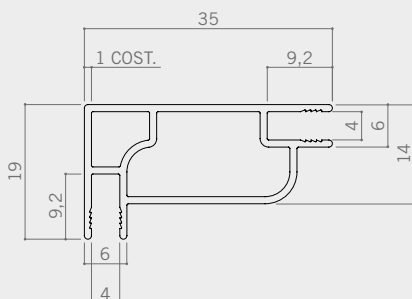

780

Joint profiles Catene

Aluminium profiles.
Profili in alluminio.

CODE CODICE	length L lunghezza L (mm)	meters per box metri per scatola (m)	weight per box peso per scatola (kg)
78035002	5.200	208	39
781AN0515	5.300	212	39
781MN0515	5.300	212	39