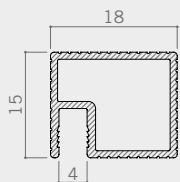

780

Joint profiles Catene

Aluminium profiles.
Profili in alluminio.

CODE CODICE	length L lunghezza L (mm)	meters per box metri per scatola (m)	weight per box peso per scatola (kg)
78035002	5.200	208	39
781AN0515	5.300	212	39
781MN0515	5.300	212	39