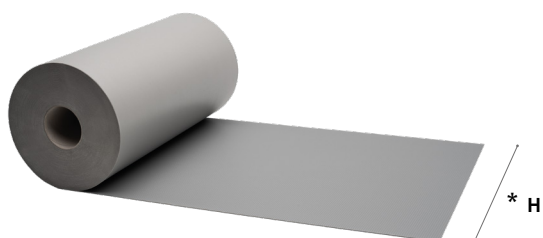

## Anti-slip mat

Tappeto antiscivolo

Made in polymeric compound, texture "stripes".  
 Realizzato in compound polimerico, texture "righe".

**WHITE / BIANCO**

**LIGHT GREY / GRIGIO CHIARO**

**SILVER / ARGENTO**

**DARK GREY / GRIGIO SCURO**

**ANTHRACITE / ANTRACITE**

**BLACK / NERO**

CODE CODICE	* height H altezza H (mm)	length L lunghezza L (m)	weight per box peso per scatola (kg)
<b>750</b>	480	20	12

\* the height of the product can be different, by request  
 -- su richiesta, l'altezza del prodotto può essere diversa