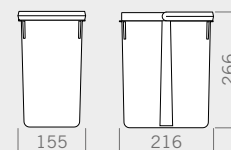

600/700

Drawer bins Pattumiere per cassetto

The bins are available in two heights H 266 mm and H 216 mm, to be adapted to all modern furniture solutions including those using the gola profiles. We offer combinations of different sizes: 15, 12, 7 and 6 liter capacity. Container trays are highly functional, as they are easy to trim in width.

I cestini sono disponibili in due altezze H 266 mm e H 216 mm, per essere adattati a tutte le soluzioni dei mobili moderni inclusi quelli che utilizzano i profili gola. Offriamo combinazioni con diverse dimensioni: 15, 12, 7 e 6 litri di capacità. I vassoi contenitivi sono altamente funzionali, essendo facilmente rifilabili.

**Dumpster drawer 600
/ 2x15lt**

Tray 600

Tray height / Altezza vassoio 45 mm

Bin 6 lt

Bin 7 lt

Tray 700

Tray height / Altezza vassoio 45 mm

Bin 12 lt

Bin 15 lt

H 216

12lt

6lt

H 266

15lt

7lt

cod. 820010501