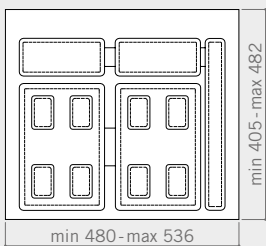

600/700

Drawer bins Pattumiere per cassetto

The bins are available in two heights H 266 mm and H 216 mm, to be adapted to all modern furniture solutions including those using the gola profiles. We offer combinations of different sizes: 15, 12, 7 and 6 liter capacity. Container trays are highly functional, as they are easy to trim in width.

I cestini sono disponibili in due altezze H 266 mm e H 216 mm, per essere adattati a tutte le soluzioni dei mobili moderni inclusi quelli che utilizzano i profili gola. Offriamo combinazioni con diverse dimensioni: 15, 12, 7 e 6 litri di capacità. I vassoi contenitivi sono altamente funzionali, essendo facilmente rifilabili.

**Dumpster drawer 600
/ 2x15lt**

Tray 600

Tray height / Altezza vassoio 45 mm

Bin 6 lt

Bin 7 lt

Tray 700

Tray height / Altezza vassoio 45 mm

Bin 12 lt

Bin 15 lt

H 216

12lt

6lt

H 266

15lt

7lt

cod. 820010501