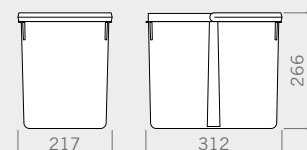

600/700

Drawer bins Pattumiere per cassetto

The bins are available in two heights H 266 mm and H 216 mm, to be adapted to all modern furniture solutions including those using the gola profiles. We offer combinations of different sizes: 15, 12, 7 and 6 liter capacity. Container trays are highly functional, as they are easy to trim in width.

I cestini sono disponibili in due altezze H 266 mm e H 216 mm, per essere adattati a tutte le soluzioni dei mobili moderni inclusi quelli che utilizzano i profili gola. Offriamo combinazioni con diverse dimensioni: 15, 12, 7 e 6 litri di capacità. I vassoi contenitivi sono altamente funzionali, essendo facilmente rifilabili.

**Dumpster drawer 600
/ 2x15lt**

Tray 600

Tray height / Altezza vassoio 45 mm

Bin 6 lt

Bin 7 lt

Tray 700

Tray height / Altezza vassoio 45 mm

Bin 12 lt

Bin 15 lt

H 216

12lt

6lt

H 266

15lt

7lt

cod. 820010501