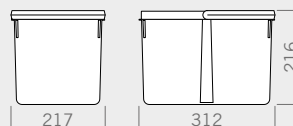

600/700

Drawer bins Pattumiere per cassetto

The bins are available in two heights H 266 mm and H 216 mm, to be adapted to all modern furniture solutions including those using the gola profiles. We offer combinations of different sizes: 15, 12, 7 and 6 liter capacity. Container trays are highly functional, as they are easy to trim in width.

I cestini sono disponibili in due altezze H 266 mm e H 216 mm, per essere adattati a tutte le soluzioni dei mobili moderni inclusi quelli che utilizzano i profili gola. Offriamo combinazioni con diverse dimensioni: 15, 12, 7 e 6 litri di capacità. I vassoi contenitivi sono altamente funzionali, essendo facilmente rifilabili.

**Dumpster drawer 600
/ 2x15lt**

Tray 600

Tray height / Altezza vassoio 45 mm

Bin 6 lt

Bin 7 lt

Tray 700

Tray height / Altezza vassoio 45 mm

Bin 12 lt

Bin 15 lt

H 216

12lt

6lt

H 266

15lt

7lt

cod. 820010501