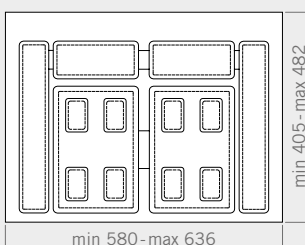

600/700

Drawer bins Pattumiere per cassetto

The bins are available in two heights H 266 mm and H 216 mm, to be adapted to all modern furniture solutions including those using the gola profiles. We offer combinations of different sizes: 15, 12, 7 and 6 liter capacity. Container trays are highly functional, as they are easy to trim in width.

I cestini sono disponibili in due altezze H 266 mm e H 216 mm, per essere adattati a tutte le soluzioni dei mobili moderni inclusi quelli che utilizzano i profili gola. Offriamo combinazioni con diverse dimensioni: 15, 12, 7 e 6 litri di capacità. I vassoi contenitivi sono altamente funzionali, essendo facilmente rifilabili.

**Dumpster drawer 600
/ 2x15lt**

Tray 600

Tray height / Altezza vassoio 45 mm

Bin 6 lt

Bin 7 lt

Tray 700

Tray height / Altezza vassoio 45 mm

Bin 12 lt

Bin 15 lt

H 216

12lt

6lt

H 266

15lt

7lt

cod. 820010501