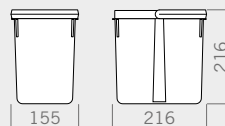

600/700

Drawer bins Pattumiere per cassetto

The bins are available in two heights H 266 mm and H 216 mm, to be adapted to all modern furniture solutions including those using the gola profiles. We offer combinations of different sizes: 15, 12, 7 and 6 liter capacity. Container trays are highly functional, as they are easy to trim in width.

I cestini sono disponibili in due altezze H 266 mm e H 216 mm, per essere adattati a tutte le soluzioni dei mobili moderni inclusi quelli che utilizzano i profili gola. Offriamo combinazioni con diverse dimensioni: 15, 12, 7 e 6 litri di capacità. I vassoi contenitivi sono altamente funzionali, essendo facilmente rifilabili.

**Dumpster drawer 600
/ 2x15lt**

Tray 600

Tray height / Altezza vassoio 45 mm

Bin 6 lt

Bin 7 lt

Tray 700

Tray height / Altezza vassoio 45 mm

Bin 12 lt