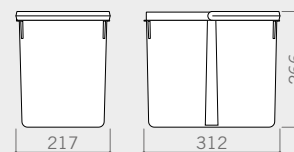

450 DOUBLE
500 DOUBLE

Drawer bins
Pattumiere per cassetto

For those who want to maximize the small spaces, we offer different alternatives for drawer modules of 450 / 500 mm.

Per chi vuole sfruttare al massimo gli spazi, offriamo diverse alternative per i moduli cassetto da 450 / 500 mm.

Drawer bin 500 Double
/ 2x7lt+15lt

Tray 450/2 bases

Tray height / Altezza vassoio 45 mm

Bin 6 lt

Bin 7 lt

Tray 500/2 bases

Tray height / Altezza vassoio 45 mm

Bin 12 lt

Bin 15 lt

450 DOUBLE

H 216

12 lt

6 lt

cod. 820010201

cod. 820121601

H 266

1 x 12 Lt + 2 x 6 Lt bins
1 pattumiera da 12 lt + 2 da 6 lt

1 x 15 Lt + 2 x 7 Lt bins
1 pattumiera da 15 lt + 2 da 7 lt

500^{DOUBLE}

H 216

12lt

6lt

H 266

15lt