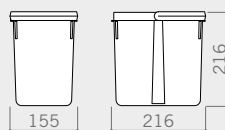

450 DOUBLE
500 DOUBLE

Drawer bins
Pattumiere per cassetto

For those who want to maximize the small spaces, we offer different alternatives for drawer modules of 450 / 500 mm.

Per chi vuole sfruttare al massimo gli spazi, offriamo diverse alternative per i moduli cassetto da 450 / 500 mm.

Drawer bin 500 Double
/ 2x7lt+15lt

Tray 450/2 bases

Tray height / Altezza vassoio 45 mm

Bin 6 lt

Bin 7 lt

Tray 500/2 bases

Tray height / Altezza vassoio 45 mm

Bin 12 lt

Bin 15 lt

450 DOUBLE

H 216

12 lt

6 lt

cod. 820010201

cod. 820121601

H 266

1 x 12 Lt + 2 x 6 Lt bins
1 pattumiera da 12 lt + 2 da 6 lt

1 x 15 Lt + 2 x 7 Lt bins
1 pattumiera da 15 lt + 2 da 7 lt

500^{DOUBLE}

H 216

12lt

6lt

H 266

15lt