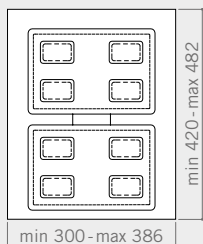

450 DOUBLE
500 DOUBLE

Drawer bins
Pattumiere per cassetto

For those who want to maximize the small spaces, we offer different alternatives for drawer modules of 450 / 500 mm.

Per chi vuole sfruttare al massimo gli spazi, offriamo diverse alternative per i moduli cassetto da 450 / 500 mm.

Drawer bin 500 Double
/ 2x7lt+15lt

Tray 450/2 bases

Tray height / Altezza vassoio 45 mm

Bin 6 lt

Bin 7 lt

Tray 500/2 bases

Tray height / Altezza vassoio 45 mm

Bin 12 lt

Bin 15 lt

450 DOUBLE

H 216

12 lt

6 lt

cod. 820010201

cod. 820121601

H 266

1 x 12 Lt + 2 x 6 Lt bins
1 pattumiera da 12 lt + 2 da 6 lt

1 x 15 Lt + 2 x 7 Lt bins
1 pattumiera da 15 lt + 2 da 7 lt

500^{DOUBLE}

H 216

12lt

6lt

H 266

15lt