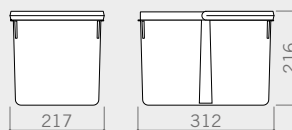

450 DOUBLE
500 DOUBLE

Drawer bins
Pattumiere per cassetto

For those who want to maximize the small spaces, we offer different alternatives for drawer modules of 450 / 500 mm.

Per chi vuole sfruttare al massimo gli spazi, offriamo diverse alternative per i moduli cassetto da 450 / 500 mm.

Drawer bin 500 Double
/ 2x7lt+15lt

Tray 450/2 bases

Tray height / Altezza vassoio 45 mm

Bin 6 lt

Bin 7 lt

Tray 500/2 bases

Tray height / Altezza vassoio 45 mm

Bin 12 lt

Bin 15 lt

450 DOUBLE

H 216

12 lt

6 lt

cod. 820010201

cod. 820121601

H 266

1 x 12 Lt + 2 x 6 Lt bins
1 pattumiera da 12 lt + 2 da 6 lt

1 x 15 Lt + 2 x 7 Lt bins
1 pattumiera da 15 lt + 2 da 7 lt

500^{DOUBLE}

H 216

12lt

6lt

H 266

15lt