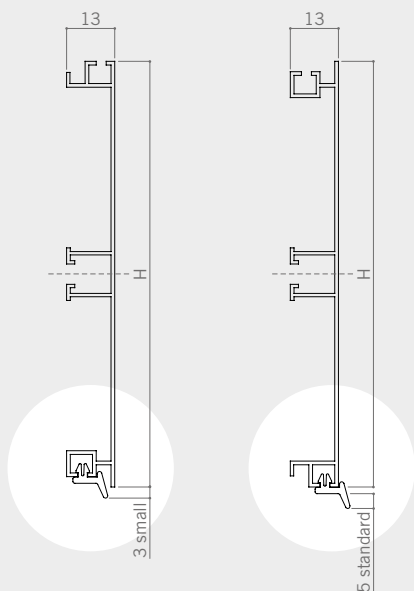

360 Plinths

Zoccoli

Aluminium plinth.
Zoccolo in alluminio.

CODE CODICE	height H altezza H (mm)	length L lunghezza L (mm)	meters per box metri per scatola (m)	weight per box peso per scatola (kg)
3601	100	4.000	100	50
3602	120	4.000	100	57
3603	150	4.000	60	44