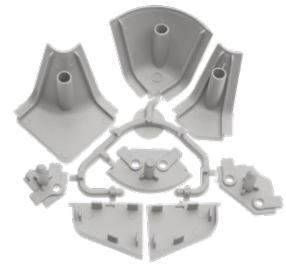

35061

Backsplashes

Alzatine

Small standard backsplash.
Alzatina standard piccola.

POSSIBLE COATINGS

RIVESTIMENTI POSSIBILI

Structure: PVC support
- aluminium or PVC cover.
Finishes: paper, aluminium foil
or aluminium anodized.

Struttura: supporto in PVC
- coperchio in alluminio o PVC.
Finitura: carta, foglia alluminio
o alluminio anodizzato.

CODE CODICE	* lenght L lunghezza L (mm)	meters per box metri per scatola (m)	weight per box peso per scatola (kg)
35061	4.000	100	33

* the lenght of the product can be different, by request
-- su richiesta, la lunghezza del prodotto può essere diversa

Accessories

Accessori

For art. 35061
 Per alzatina 35061

Pack of plastic accessories.
 Confezione accessori in plastica.

cod. 296

MOUNTING EXAMPLE

ESEMPIO MONTAGGIO

- ① right and left end cap
tappo destro e sinistro
- ② internal joint 90°
angolo interno 90°
- ③ external joint 90°
angolo esterno 90°
- ④ internal joint 135°
angolo interno 135°