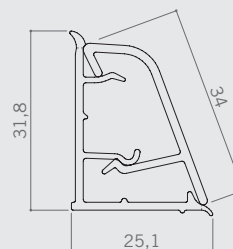

35061

Backsplashes

Alzatine

Small standard backsplash.
Alzatina standard piccola.

POSSIBLE COATINGS

RIVESTIMENTI POSSIBILI

Structure: PVC support
- aluminium or PVC cover.
Finishes: paper, aluminium foil
or aluminium anodized.

Struttura: supporto in PVC
- coperchio in alluminio o PVC.
Finitura: carta, foglia alluminio
o alluminio anodizzato.

CODE CODICE	* lenght L lunghezza L (mm)	meters per box metri per scatola (m)	weight per box peso per scatola (kg)
35061	4.000	100	33

cod. 296

MOUNTING EXAMPLE

ESEMPIO MONTAGGIO

- ① right and left end cap
tappo destro e sinistro
- ② internal joint 90°
angolo interno 90°
- ③ external joint 90°
angolo esterno 90°
- ④ internal joint 135°
angolo interno 135°