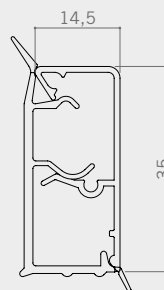

## Alzatine

Rectangular backsplash.  
Alzatina rettangolare.

CODE CODICE	length L lunghezza L (mm)	meters per box metri per scatola (m)	weight per box peso per scatola (kg)
<b>3503 AL</b>	4.000	100	36
<b>3503</b>	4.000	100	36

#### ESEMPIO MONTAGGIO

- ① right and left end cap  
tappo destro e sinistro
- ② internal joint 90°  
angolo interno 90°
- ③ external joint 90°  
angolo esterno 90°
- ④ internal joint 135°  
angolo interno 135°