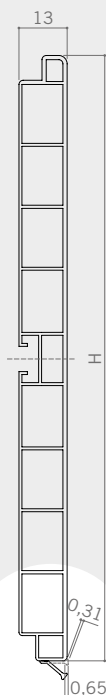

311

Plinths Zoccoli

PVC plinth coated
with coextruded gasket.

Zoccolo PVC rivestito
con guarnizione coestrusa.

CODE CODICE	height H altezza H (mm)	length L lunghezza L (mm)	meters per box metri per scatola (m)	weight per box peso per scatola (kg)
3117	80	4.000	32	11,3
3111	100	4.000	60	22
3112	120	4.000	60	24
3113	150	4.000	60	32

POSSIBLE COATINGS RIVESTIMENTI POSSIBILI

Paper, aluminium foil, PVC, Alkorcell,
veneer and special foil by request.

Carta, foglia di alluminio, PVC, Alkorcell,
tranciato e pellicole speciali a richiesta.