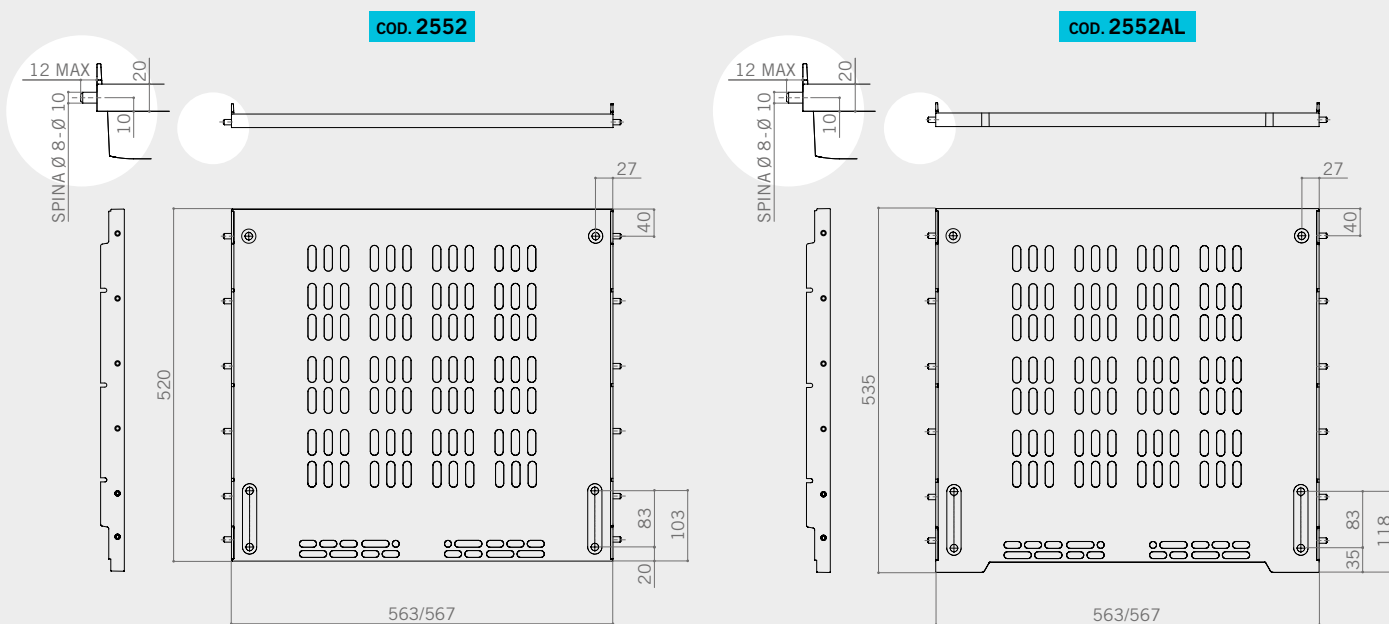

2552

Refrigerator bases Basi frigo

Refrigerator base and/or intermediate refrigerator base with ventilation.

Base frigo e/o base intermedia con aerazione.

cod. 2552

QUICK INFO INFORMAZIONI

Colour: black or white. Dowels upon customer request. This product can be used as refrigerator base or as intermediate base. To be used with leg 210.

Colori: nero o bianco. Spinatura su richiesta. Questo prodotto può essere utilizzato sia come fondo frigo, sia come base per colonna intermedia. Da utilizzare con il piede 210.

CODE CODICE	weight per piece peso per pezzo (kg)	pieces per pallet pezzi per paletta (pcs)
2552	1,7	100