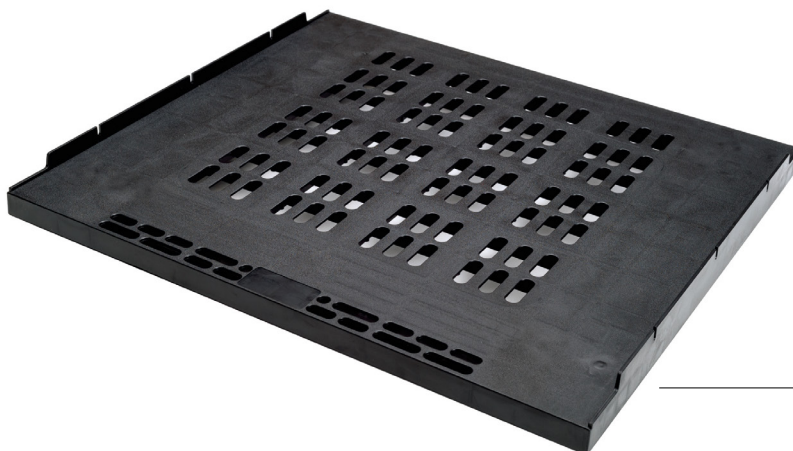

2552

Refrigerator bases Basi frigo

Refrigerator base and/or intermediate refrigerator base with ventilation.

Base frigo e/o base intermedia con aerazione.

cod. 2552

QUICK INFO INFORMAZIONI

Colour: black or white. Dowels upon customer request. This product can be used as refrigerator base or as intermediate base. To be used with leg 210.

Colori: nero o bianco. Spinatura su richiesta. Questo prodotto può essere utilizzato sia come fondo frigo, sia come base per colonna intermedia. Da utilizzare con il piede 210.

CODE CODICE	weight per piece peso per pezzo (kg)	pieces per pallet pezzi per paletta (pcs)
2552	1,7	100