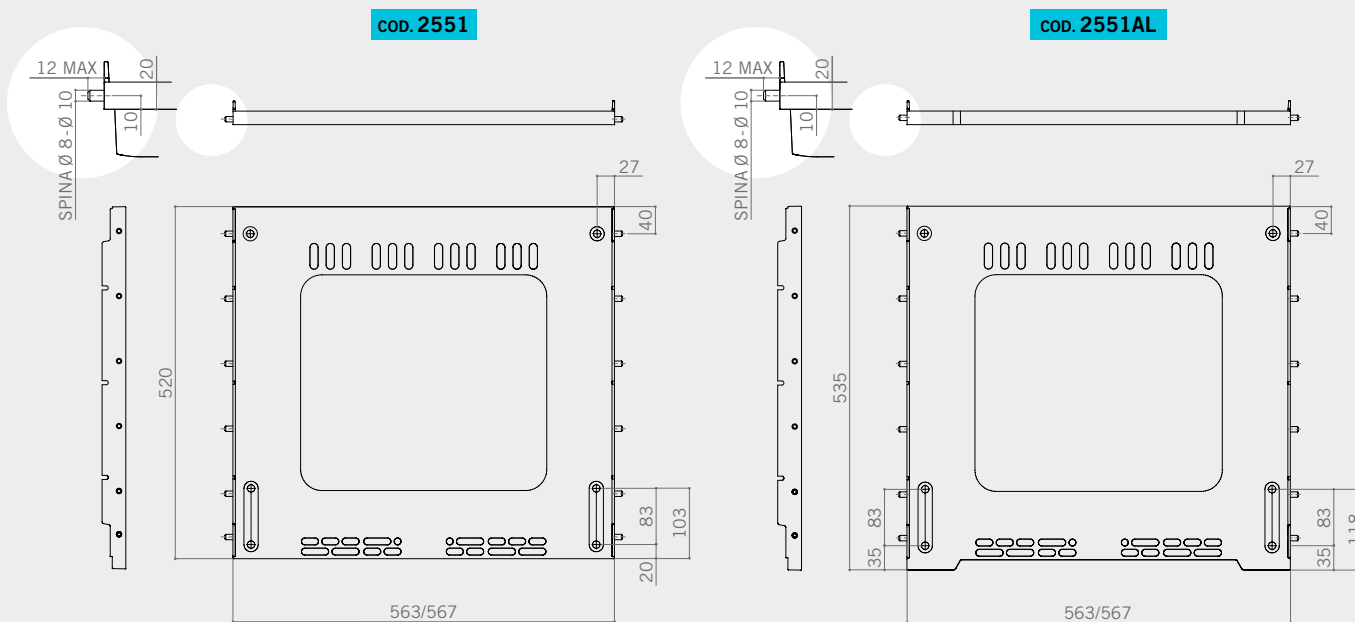

## Refrigerator bases Basi frigo

Refrigerator base and/or intermediate refrigerator base with ventilation.

Base frigo e/o base intermedia con aerazione.

cod. 2551AL

### QUICK INFO INFORMAZIONI

Colour: black or white. Dowels upon customer request. This product can be used as refrigerator base or as intermediate base. To be used with leg 210.

Colori: nero o bianco. Spinatura su richiesta. Questo prodotto può essere utilizzato sia come fondo frigo, sia come base per colonna intermedia. Da utilizzare con il piede 210.

CODE CODICE	weight per piece peso per pezzo (kg)	pieces per pallet pezzi per paletta (pcs)
2551	1,7	100