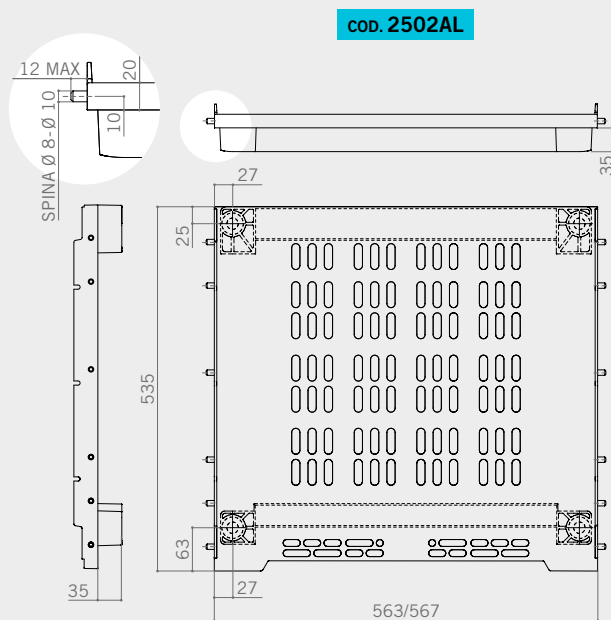

2502

Refrigerator bases Basi frigo

Refrigerator base with ventilation.
Base frigo con aerazione.

cod. 2502

QUICK INFO
INFORMAZIONI

Colour: black or white. Dowels upon customer request. To be used with tube 220.

Colori: nero o bianco. Spinatura su richiesta. Da utilizzare con il tubo 220.

CODE CODICE	weight per piece peso per pezzo (kg)	pieces per pallet pezzi per paletta (pcs)
2502	2	80