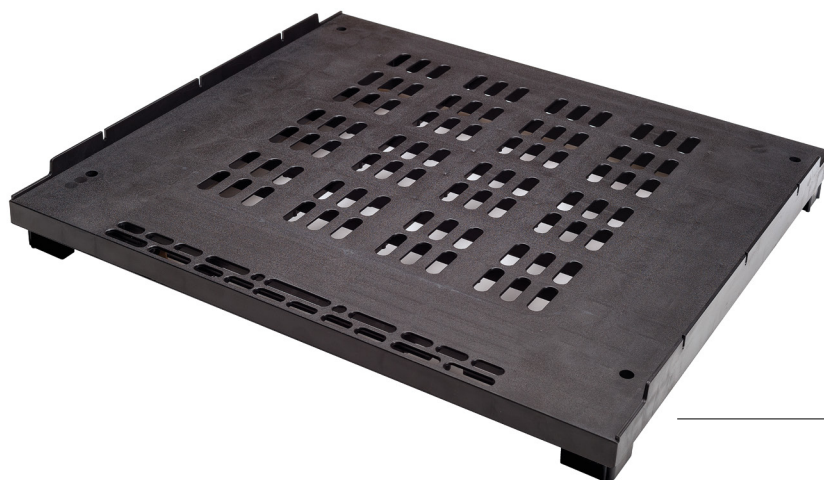

2502

Refrigerator bases Basi frigo

Refrigerator base with ventilation.
Base frigo con aerazione.

cod. 2502

QUICK INFO
INFORMAZIONI

Colour: black or white. Dowels upon customer request. To be used with tube 220.

Colori: nero o bianco. Spinatura su richiesta. Da utilizzare con il tubo 220.

CODE CODICE	weight per piece peso per pezzo (kg)	pieces per pallet pezzi per paletta (pcs)
2502	2	80