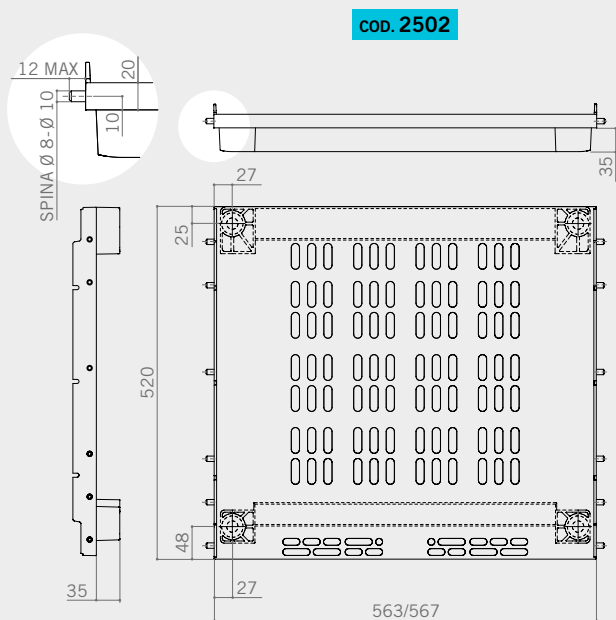

2502

Refrigerator bases Basi frigo

Refrigerator base with ventilation.
Base frigo con aerazione.

cod. 2502

QUICK INFO
INFORMAZIONI

Colour: black or white. Dowels upon customer request. To be used with tube 220.

Colori: nero o bianco. Spinatura su richiesta. Da utilizzare con il tubo 220.

CODE CODICE	weight per piece peso per pezzo (kg)	pieces per pallet pezzi per paletta (pcs)
2502	2	80