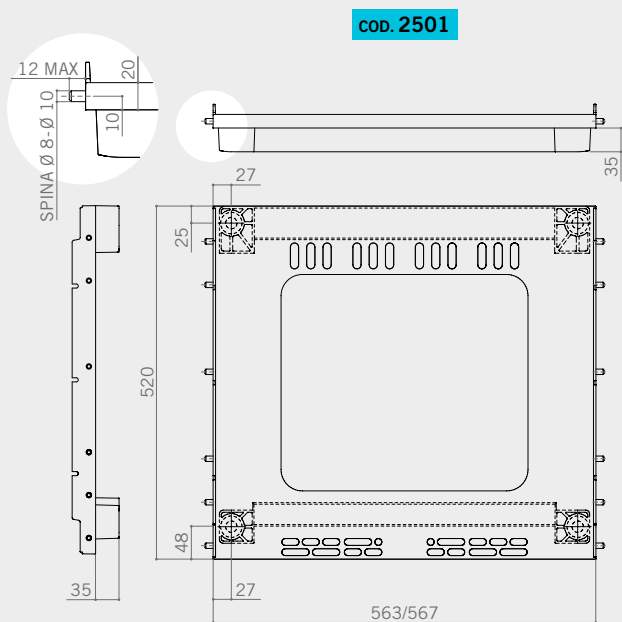

2501

Refrigerator bases Basi frigo

Refrigerator base with ventilation.
Base frigo con aerazione.

cod. 2501

QUICK INFO
INFORMAZIONI

Colour: black or white. Dowels upon customer request. To be used with tube 220.

Colori: nero o bianco. Spinatura su richiesta. Da utilizzare con il tubo 220.

CODE CODICE	weight per piece peso per pezzo (kg)	pieces per pallet pezzi per paletta (pcs)
2501	1,7	80