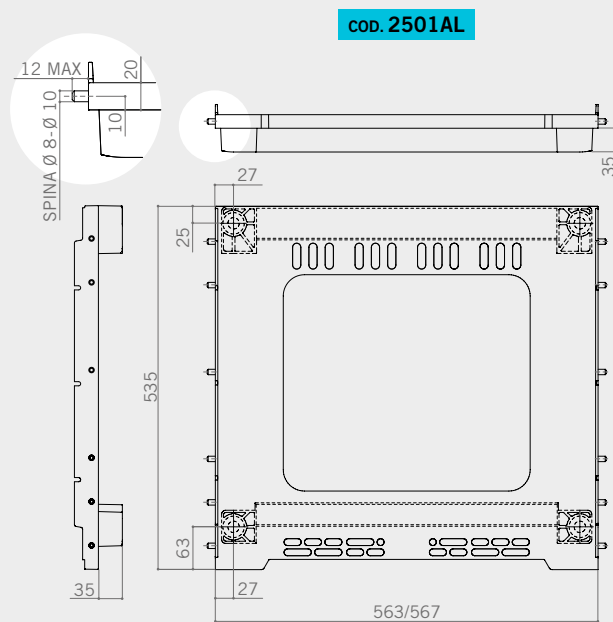

2501

Refrigerator bases Basi frigo

Refrigerator base with ventilation.
Base frigo con aerazione.

cod. 2501

QUICK INFO
INFORMAZIONI

Colour: black or white. Dowels upon customer request. To be used with tube 220.

Colori: nero o bianco. Spinatura su richiesta. Da utilizzare con il tubo 220.

CODE CODICE	weight per piece peso per pezzo (kg)	pieces per pallet pezzi per paletta (pcs)
2501	1,7	80