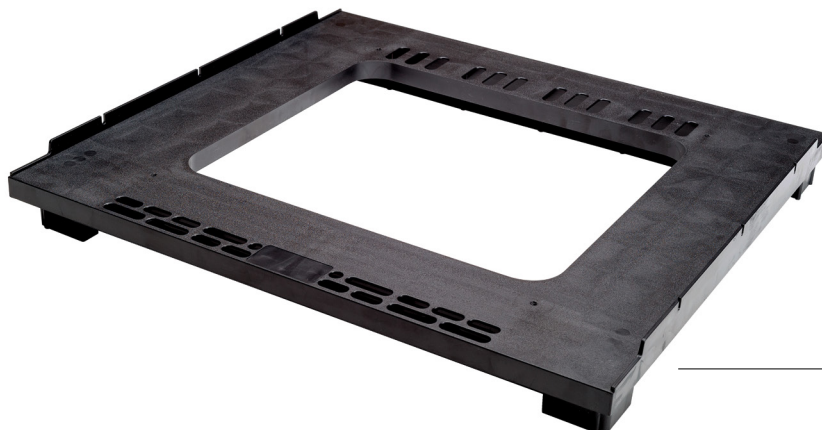

2501

Refrigerator bases Basi frigo

Refrigerator base with ventilation.
Base frigo con aerazione.

cod. 2501

QUICK INFO
INFORMAZIONI

Colour: black or white. Dowels upon customer request. To be used with tube 220.

Colori: nero o bianco. Spinatura su richiesta. Da utilizzare con il tubo 220.

CODE CODICE	weight per piece peso per pezzo (kg)	pieces per pallet pezzi per paletta (pcs)
2501	1,7	80