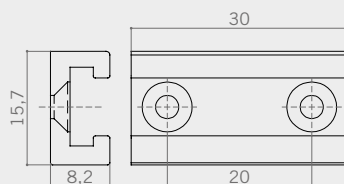

240
For wood

Plinth clip

Gancio

Clip kit for wood plinth.
Kit gancio fissaggio per zoccolo in legno.

COD. 24011001 KIT

COD. 24011003 KIT

CODE CODICE	pieces per box pezzi per scatola (pcs)	weight per box peso per scatola (kg)
24011001 KIT	2.500	22
24011003 KIT	2.500	23