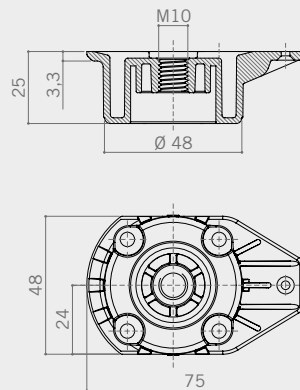

230 M10

Bases Basette

Oval base with M10 internal thread.
Basetta ovale filettata M10.

SCREWS TO BE USED VITI DI FISSAGGIO DA UTILIZZARE

#70211
#70114
#70212
#7021
#70228

see specific sheet
-- vedere scheda specifica

CODE CODICE	pieces per box pezzi per scatola (pcs)	weight per box peso per scatola (kg)	pieces per pallet pezzi per paletta (pcs)
23012	1.000	23	20.000