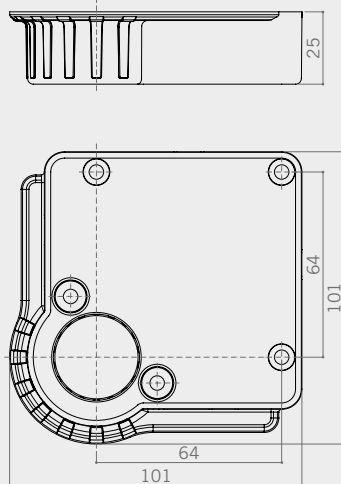

230

Flat Squared

Bases

Basette

Flat squared base.
 Basetta quadra piana.

MOUNTING PRECAUTIONS

PRECAUZIONI DI MONTAGGIO

Fixing without
 central screw hole.
 Fissaggio senza foro
 centrale.

CODE CODICE	pieces per box pezzi per scatola (pcs)	weight per box peso per scatola (kg)	pieces per pallet pezzi per paletta (pcs)
23042	250	14	4.000