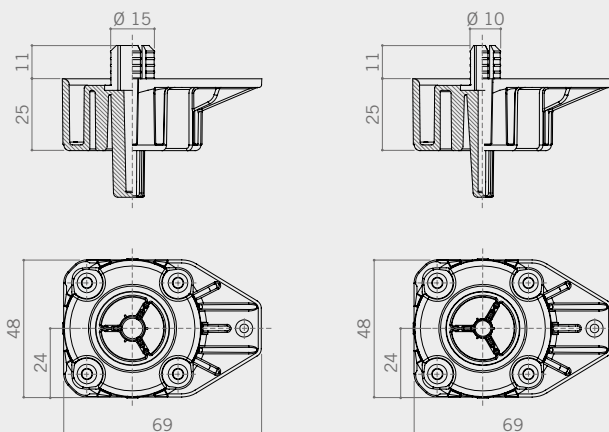

230

Ø from 10 to 15

Bases
BasetteBase with expansion fitting standard.
Basetta espansione standard.

COD. 230301

Integrated pin base with expansion fitting.
Basetta espansione integrata.

COD. 230303

**MOUNTING PRECAUTIONS**
PRECAUZIONI DI MONTAGGIO

- 1 Mount the base to the cabinet.
Montare la basetta sul mobile.
- 2 Insert the pin into the base using a rubber hammer.
Inserire il piolo dentro la basetta utilizzando un martello di gomma.
- 3 Insert the tube.
Inserire il tubo.

CODE CODICE	pin Ø perno Ø (mm)	pieces per box pezzi per scatola (pcs)	weight per box peso per scatola (kg)	pieces per pallet pezzi per paletta (pcs)
230301	15	750	20	15.000
230303	10	750	20	15.000