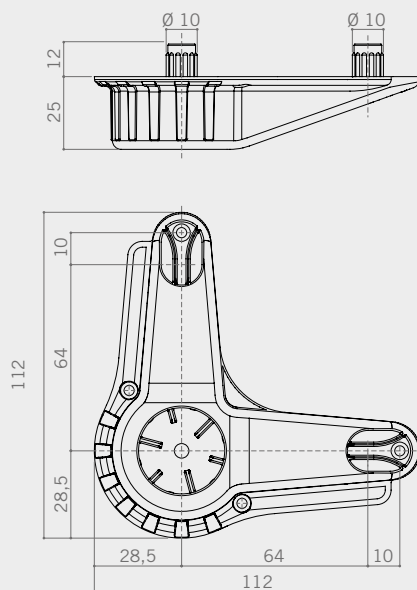

230
 Ø 10 Triang

Bases
 Basette

Triangular base.
 Basetta triangolare.

CODE
CODICE

pieces per box
pezzi per scatola
 (pcs)

weight per box
peso per scatola
 (kg)

pieces per pallet
pezzi per paletta
 (pcs)

23052002	(3xØ 10)	400	12,5	8.000
-----------------	----------	-----	------	-------