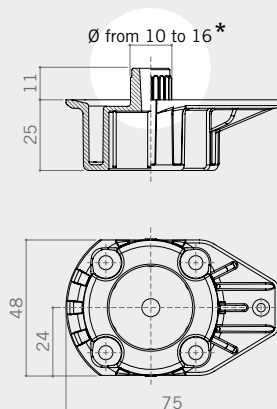

230

Ø from 10 to 16

Bases Basette

Base with fixed pin.
Basetta ovale con perno fisso.

Straight base with fixed pin.
Basetta ovale perno fisso dritta.

MOUNTING PRECAUTIONS PRECAUZIONI DI MONTAGGIO

Pay attention: different fixed pin's diameter.

Attenzione: il diametro della spina è variabile.

CODE CODICE	* pin Ø perno Ø (mm)	pieces per box pezzi per scatola (pcs)	weight per box peso per scatola (kg)	pieces per pallet pezzi per paletta (pcs)
23037002	10	750	16	15.000
23032002	12	750	16	15.000
23035002	13	750	16	15.000
23033002	14	750	16	15.000
23036002	15	750	16	15.000
23034002	16	750	16	15.000

CODE CODICE	* pin Ø perno Ø (mm)	pieces per box pezzi per scatola (pcs)	weight per box peso per scatola (kg)	pieces per pallet pezzi per paletta (pcs)
23037A002	10	750	16	15.000
23032A002	12	750	16	15.000
23035A002	13	750	16	15.000
23033A002	14	750	16	15.000
23036A002	15	750	16	15.000
23034A002	16	750	16	15.000