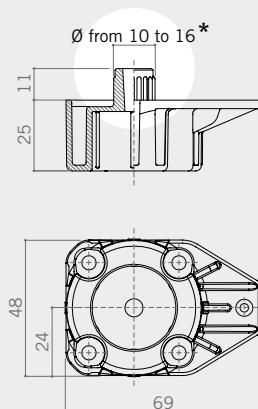

230

Ø from 10 to 16

Bases Basette

Base with fixed pin.
Basetta ovale con perno fisso.

Straight base with fixed pin.
Basetta ovale perno fisso dritta.

MOUNTING PRECAUTIONS PRECAUZIONI DI MONTAGGIO

Pay attention: different fixed pin's diameter.

Attenzione: il diametro della spina è variabile.

CODE CODICE	* pin Ø perno Ø (mm)	pieces per box pezzi per scatola (pcs)	weight per box peso per scatola (kg)	pieces per pallet pezzi per paletta (pcs)
23037002	10	750	16	15.000
23032002	12	750	16	15.000
23035002	13	750	16	15.000
23033002	14	750	16	15.000
23036002	15	750	16	15.000
23034002	16	750	16	15.000

CODE CODICE	* pin Ø perno Ø (mm)	pieces per box pezzi per scatola (pcs)	weight per box peso per scatola (kg)	pieces per pallet pezzi per paletta (pcs)
23037A002	10	750	16	15.000
23032A002	12	750	16	15.000
23035A002	13	750	16	15.000
23033A002	14	750	16	15.000
23036A002	15	750	16	15.000
23034A002	16	750	16	15.000