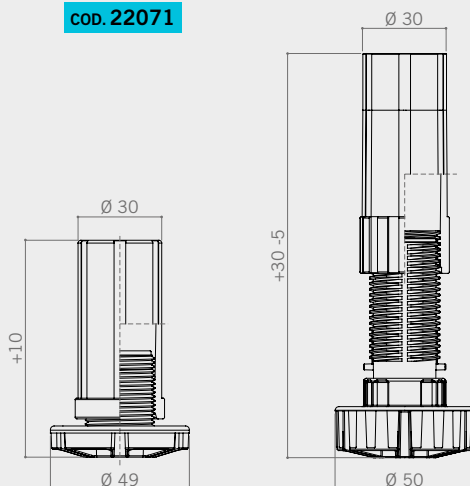

**220**  
 H 60/80/85

## Adjustable tubes

Tubi regolabili

Tube with standard height adjustment.

Tubo con regolazione normale.

**cod. 22061**
**cod. 22071**
**cod. 22072**

### MOUNTING PRECAUTIONS

PRECAUZIONI DI MONTAGGIO

Height adjustment:  
from +10 to -5.

Tubo regolabile in altezza  
da +10 a -5.

#### QUICK INFO

INFORMAZIONI

The tube can be used with all types of bases Unionplast®.

Il tubo può essere utilizzato con tutti i tipi di basette Unionplast®.

CODE CODICE	height altezza (mm)	pieces per box pezzi per scatola (pcs)	weight per box peso per scatola (kg)	box per pallet scatole per paletta (pcs)	pieces per pallet pezzi per paletta (pcs)
<b>22061</b>	60	750	21	20	15.000
<b>22071</b>	80	600	19	20	12.000
<b>22072</b>	85	600	17	20	12.000