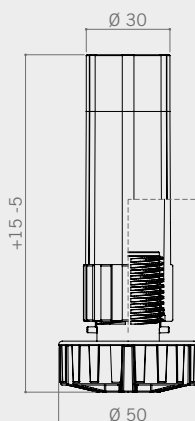

## H 100/120/150

### Adjustable tubes

Tubi regolabili

Tube with standard height adjustment.

Tubo con regolazione normale.