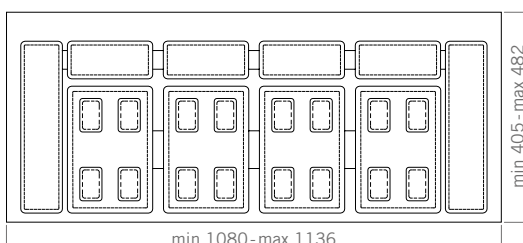

Tray height / Altezza vassoio 45 mm

Bin 12 lt

Bin 15 lt