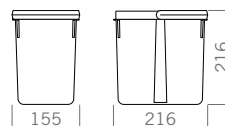

1000/1200

Drawer bins Pattumiere per cassetto

And for those who want to organize large spaces, 1000 / 1200 modules are perfect for creating the most varied combinations, to suit the most demanding requirements.

E per chi vuole organizzare i grandi spazi, i moduli da 1000 / 1200 sono perfetti per creare le più svariate combinazioni, adatte a soddisfare le richieste più esigenti.

Tray 1000

Tray height / Altezza vassoio 45 mm

Bin 6 lt

Bin 7 lt

Tray 1200

Tray height / Altezza vassoio 45 mm

Bin 12 lt

Bin 15 lt