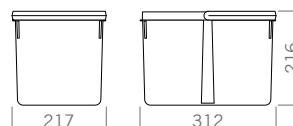

1000/1200

Drawer bins Pattumiere per cassetto

And for those who want to organize large spaces, 1000 / 1200 modules are perfect for creating the most varied combinations, to suit the most demanding requirements.

E per chi vuole organizzare i grandi spazi, i moduli da 1000 / 1200 sono perfetti per creare le più svariate combinazioni, adatte a soddisfare le richieste più esigenti.

Tray 1000

Tray height / Altezza vassoio 45 mm

Bin 6 lt

Bin 7 lt

Tray 1200

Tray height / Altezza vassoio 45 mm

Bin 12 lt

Bin 15 lt