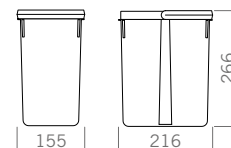

E per chi vuole organizzare i grandi spazi, i moduli da 1000 / 1200 sono perfetti per creare le più svariate combinazioni, adatte a soddisfare le richieste più esigenti.

**Dumpster drawer 1200**  
/ 3x12lt+2x6lt

### Tray 1000

Tray height / Altezza vassoio 45 mm

### Bin 6 lt

### Tray 1200

Tray height / Altezza vassoio 45 mm