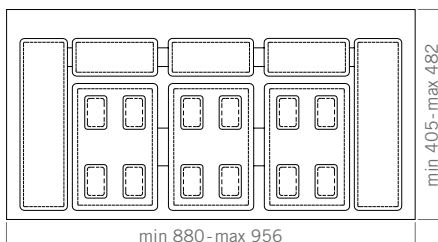

## Drawer bins Pattumiere per cassetto

And for those who want to organize large spaces, 1000 / 1200 modules are perfect for creating the most varied combinations, to suit the most demanding requirements.

E per chi vuole organizzare i grandi spazi, i moduli da 1000 / 1200 sono perfetti per creare le più svariate combinazioni, adatte a soddisfare le richieste più esigenti.

**Dumpster drawer 1200**  
/ 3x12lt+2x6lt

### Tray 1000

Tray height / Altezza vassoio 45 mm