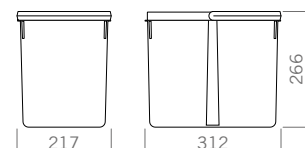

1000/1200

Drawer bins Pattumiere per cassetto

And for those who want to organize large spaces, 1000 / 1200 modules are perfect for creating the most varied combinations, to suit the most demanding requirements.

E per chi vuole organizzare i grandi spazi, i moduli da 1000 / 1200 sono perfetti per creare le più svariate combinazioni, adatte a soddisfare le richieste più esigenti.

Tray 1000

Tray height / Altezza vassoio 45 mm

Bin 6 lt

Bin 7 lt

Tray 1200

Tray height / Altezza vassoio 45 mm

Bin 12 lt

Bin 15 lt